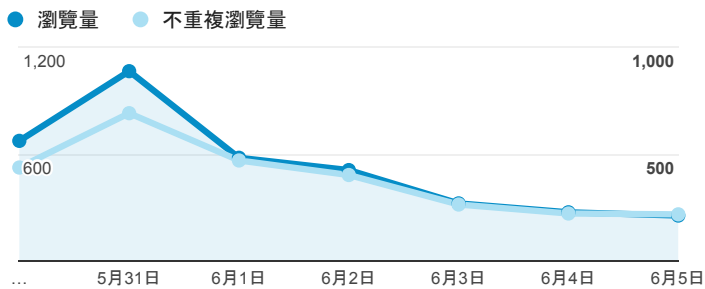

報表02_流量

2016年5月30日 - 2016年6月5日

所有使用者
100.00% 個工作階段

瀏覽量和平均網頁停留時間

瀏覽量和造訪

瀏覽量和不重複瀏覽量

造訪和新造訪率 (依 服務供應商 分組)

服務供應商	工作階段	瀏覽量
taipei taiwan	956	1,581
tamkang university	641	1,010
tfn media co. ltd.	107	176
panchiao taipei hsien taiwan	86	117
taiwan mobile co. ltd.	85	145
taiwan fixed network co. ltd.	79	116
(not set)	40	53
mobile business group	37	50
kbro co. ltd.	33	44
vibo telecom inc.	31	33

造訪和瀏覽量 (依 分享網址 分組)

分享網址	工作階段	瀏覽量
eportfolio.tku.edu.tw/	1,700	2,719
ep.tku.edu.tw/index_detail_share.aspx?id=537C19E76E8126BF	203	218
ep.tku.edu.tw/index_detail_share.aspx?id=0857AE920B259F8E	52	57
eportfolio.tku.edu.tw/index_detail.aspx?category=17&rv=3	35	54
eportfolio.tku.edu.tw/index_service.aspx?srv=1	32	34
ep.tku.edu.tw/	27	48
eportfolio.tku.edu.tw/tkustudentlink.aspx	19	23
eportfolio.tku.edu.tw/index_detail.aspx?category=14&rv=3	16	18
ep.tku.edu.tw/index_detail_share.aspx?id=923F7A3FB84C61D1	9	10
ep.tku.edu.tw/index_detail_share.aspx?id=4EA80D5FA1DF44D3	7	7