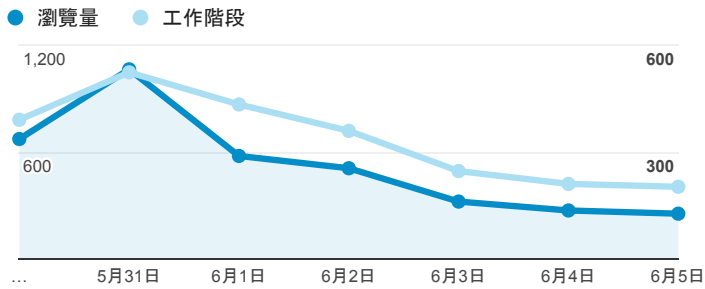

報表02_流量

2016年5月30日 - 2016年6月5日

所有使用者
100.00% 個工作階段

瀏覽量和平均網頁停留時間

瀏覽量和造訪

瀏覽量和不重複瀏覽量

造訪和新造訪率 (依 服務供應商 分組)

服務供應商	工作階段	瀏覽量
taipei taiwan	956	1,581
tamkang university	641	1,010
tfn media co. ltd.	107	176
panchiao taipei hsien taiwan	86	117
taiwan mobile co. ltd.	85	145
taiwan fixed network co. ltd.	79	116
(not set)	40	53
mobile business group	37	50
kbro co. ltd.	33	44
vibo telecom inc.	31	33

造訪和瀏覽量 (依 分享網址 分組)

分享網址	工作階段	瀏覽量
eportfolio.tku.edu.tw/	1,700	2,719
ep.tku.edu.tw/index_detail_share.aspx?id=537C19E76E8126BF	203	218
ep.tku.edu.tw/index_detail_share.aspx?id=0857AE920B259F8E	52	57
eportfolio.tku.edu.tw/index_detail.aspx?category=17&rv=3	35	54
eportfolio.tku.edu.tw/index_service.aspx?srv=1	32	34
ep.tku.edu.tw/	27	48
eportfolio.tku.edu.tw/tkustudentlink.aspx	19	23
eportfolio.tku.edu.tw/index_detail.aspx?category=14&rv=3	16	18
ep.tku.edu.tw/index_detail_share.aspx?id=923F7A3FB84C61D1	9	10
ep.tku.edu.tw/index_detail_share.aspx?id=4EA80D5FA1DF44D3	7	7