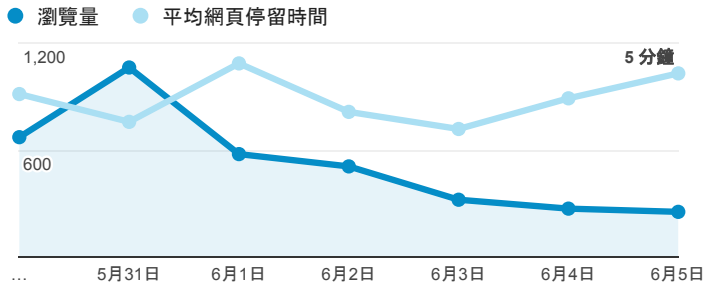

報表02_流量

2016年5月30日 - 2016年6月5日

所有使用者
100.00% 個工作階段

瀏覽量和平均網頁停留時間

瀏覽量和造訪

瀏覽量和不重複瀏覽量

造訪和新造訪率 (依 服務供應商 分組)

服務供應商	工作階段	瀏覽量
taipei taiwan	956	1,581
tamkang university	641	1,010
tfn media co. ltd.	107	176
panchiao taipei hsien taiwan	86	117
taiwan mobile co. ltd.	85	145
taiwan fixed network co. ltd.	79	116
(not set)	40	53
mobile business group	37	50
kbro co. ltd.	33	44
vibo telecom inc.	31	33

造訪和瀏覽量 (依 分享網址 分組)

分享網址	工作階段	瀏覽量
eportfolio.tku.edu.tw/	1,700	2,719
ep.tku.edu.tw/index_detail_share.aspx?id=537C19E76E8126BF	203	218
ep.tku.edu.tw/index_detail_share.aspx?id=0857AE920B259F8E	52	57
eportfolio.tku.edu.tw/index_detail.aspx?category=17&rv=3	35	54
eportfolio.tku.edu.tw/index_service.aspx?srv=1	32	34
ep.tku.edu.tw/	27	48
eportfolio.tku.edu.tw/tkustudentlink.aspx	19	23
eportfolio.tku.edu.tw/index_detail.aspx?category=14&rv=3	16	18
ep.tku.edu.tw/index_detail_share.aspx?id=923F7A3FB84C61D1	9	10
ep.tku.edu.tw/index_detail_share.aspx?id=4EA80D5FA1DF44D3	7	7